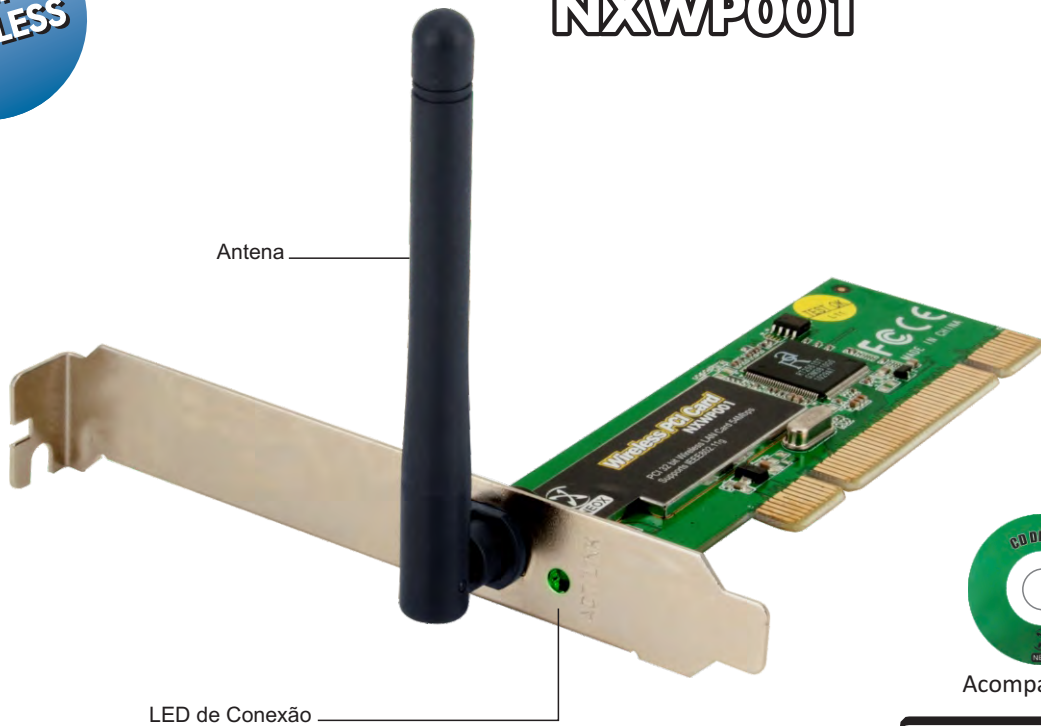

NEOX

PCI
WIRELESS

Wireless PCI Card NXWP001

Acompanha CD

Especificações Técnicas:

Chipset sem fio RT2561 de alta potência.
Compatível com os padrões 802.11g (54 Mbps) e 802.11b (11 Mbps).
Alto desempenho com packet OVERDRIVE(TM).
Compatível com os padrões criptográficos e modos de autenticação 802.1x WPA2, WPA, WPS e WEP 64/128 bits.
Funcionalidade de qualidade de serviço (QoS).
Interface PCI 32 bits "plug'n'play"
Certificados WiFi e WHQL
Suporte aos sistemas operacionais Linux e MAC OS X.
Suporte aos sistemas operacionais Windows 98/ME/2000/XP/Vista/Win7

Pesos e Dimensões:

Líquido: 0,45 Kg
Bruto: 0,90 Kg
Dimensões: 15,5 cm (L)
x2cm (A) x13 cm (P)

Caixa master:

Nº de Peças: 60
Líquido: 5,400 kg
Bruto: 6,300 kg
Dimensões: 34 cm (L)
x 28 cm (A) x 41,5 cm (P)

Conteúdo da Embalagem:

1 Placa PCI Wireless
1 Antena
1 CD de Instalação
1 Manual de Instruções em Português

Código EAN:
7898920419711